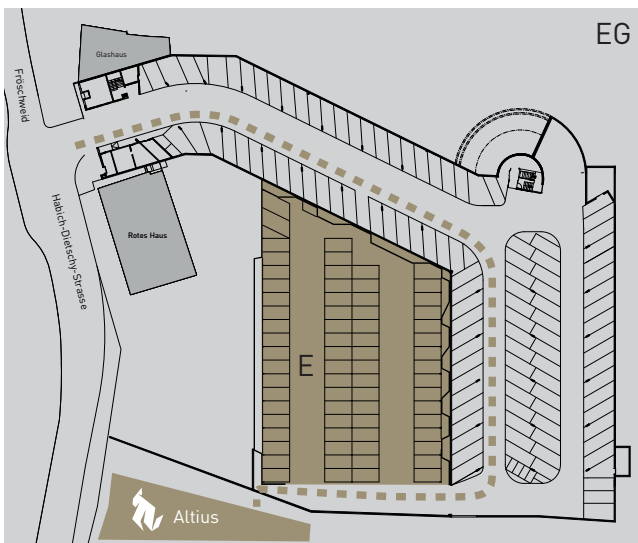

SO FINDEN SIE UNS

ALTIUS
Swiss Sportmed Center

Habich-Dietschy Strasse 5a
CH - 4310 Rheinfelden
+ 41 61 836 3000

www.altius.ag

- Anfahrtsweg von der Autobahn aus Richtung Zürich
- Anfahrtsweg von der Autobahn aus Richtung Basel/Luzern
- Fussweg vom Bahnhof Rheinfelden

EG Südeingang über Fröschweid 13 (EG)
Parkzone E mit direktem Zugang zur Altius

OG Nordeingang geht über den Schützenweg (OG)
Eine Etage hinunter ins EG zur Parkzone E