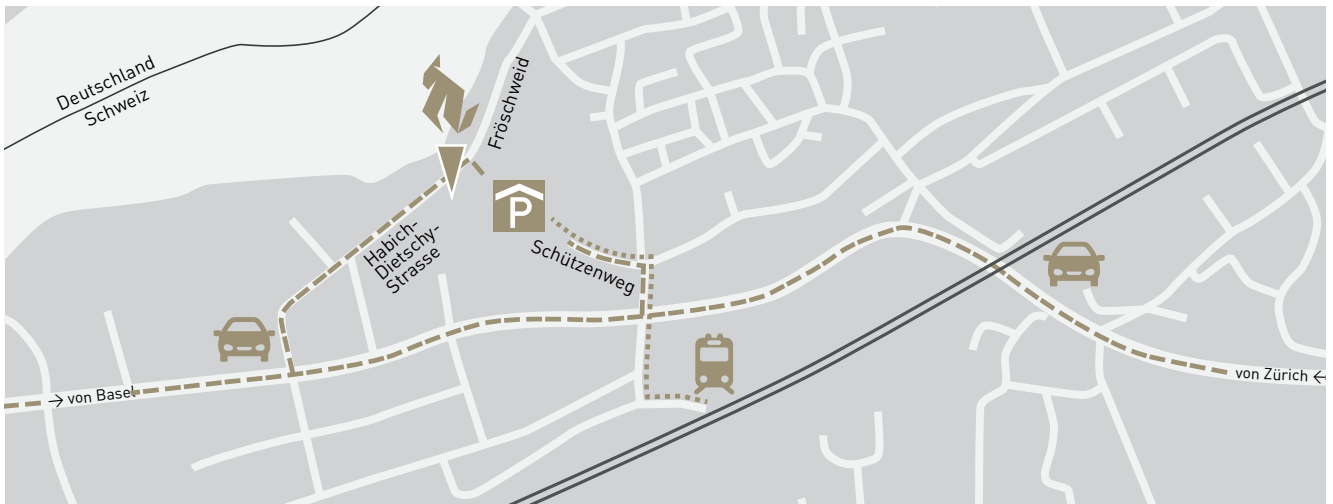

SO FINDEN SIE UNS

ALTIUS
Swiss Sportmed Center

Habich-Dietschy Strasse 5a
CH - 4310 Rheinfelden
+ 41 61 836 3000

www.altius.ag

- Anfahrtsweg von der Autobahn aus Richtung Zürich
- Anfahrtsweg von der Autobahn aus Richtung Basel/Luzern
- Fussweg vom Bahnhof Rheinfelden

EG Südeingang über Fröschweid 13 (EG)
Parkzone E mit direktem Zugang zur Altius

OG Nordeingang geht über den Schützenweg (OG)
Eine Etage hinunter ins EG zur Parkzone E