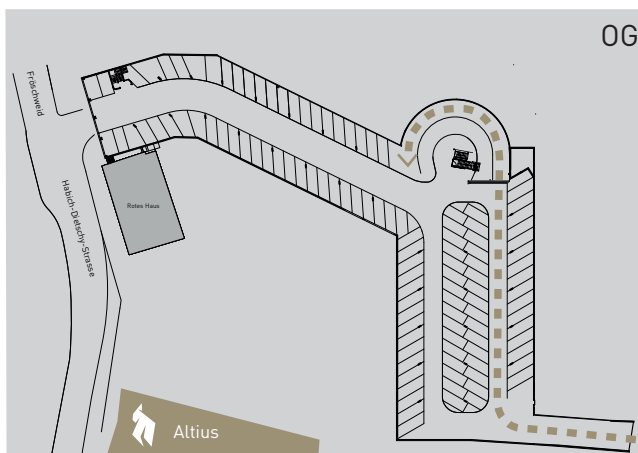

SO FINDEN SIE UNS

ALTIUS
Swiss Sportmed Center

Habich-Dietschy Strasse 5a
CH - 4310 Rheinfelden
+ 41 61 836 3000

www.altius.ag

- Anfahrtsweg von der Autobahn aus Richtung Zürich
- Anfahrtsweg von der Autobahn aus Richtung Basel/Luzern
- Fussweg vom Bahnhof Rheinfelden

EG Südeingang über Fröschweid 13 (EG)
Parkzone E mit direktem Zugang zur Altius

OG Nordeingang geht über den Schützenweg (OG)
Eine Etage hinunter ins EG zur Parkzone E