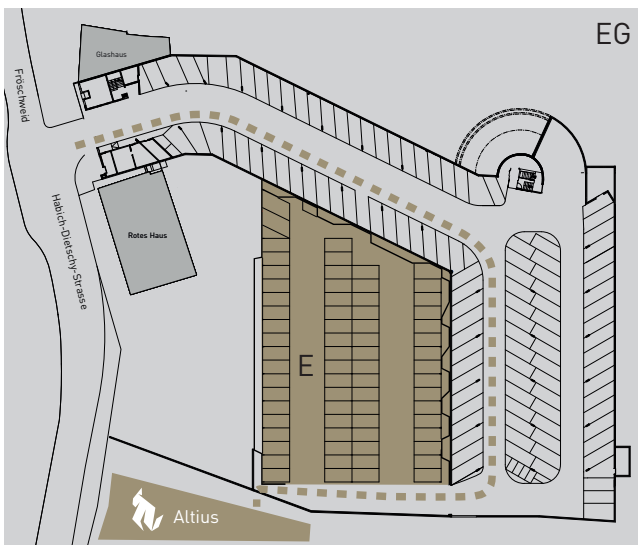

SO FINDEN SIE UNS

ALTIUS
Swiss Sportmed Center

Habich-Dietschy Strasse 5a
CH - 4310 Rheinfelden
+41 61 836 3000

www.alatius.ag

- Anfahrtsweg von der Autobahn aus Richtung Zürich
- Anfahrtsweg von der Autobahn aus Richtung Basel/Luzern
- Fussweg vom Bahnhof Rheinfelden

EG Südeingang über Fröschweid 13 (EG)
Parkzone E mit direktem Zugang zur Altius

OG Nordeingang geht über den Schützenweg (OG)
Eine Etage hinunter ins EG zur Parkzone E