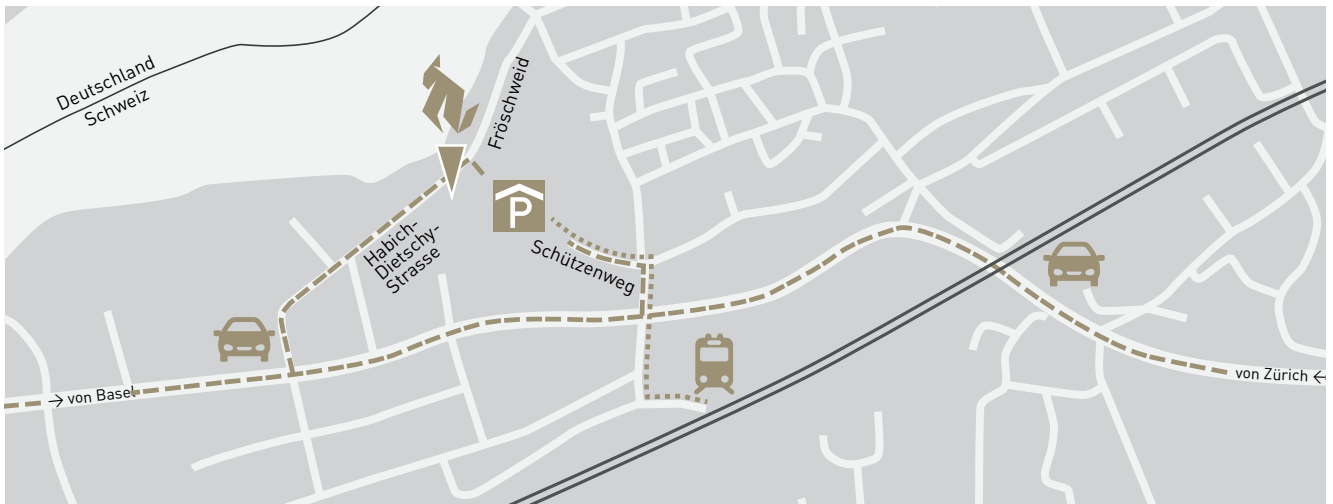

SO FINDEN SIE UNS

ALTIUS
Swiss Sportmed Center

Habich-Dietschy Strasse 5a
CH - 4310 Rheinfelden
+41 61 836 3000

www.alatius.ag

- Anfahrtsweg von der Autobahn aus Richtung Zürich
- Anfahrtsweg von der Autobahn aus Richtung Basel/Luzern
- Fussweg vom Bahnhof Rheinfelden

EG Südeingang über Fröschweid 13 (EG)
Parkzone E mit direktem Zugang zur Altius

OG Nordeingang geht über den Schützenweg (OG)
Eine Etage hinunter ins EG zur Parkzone E