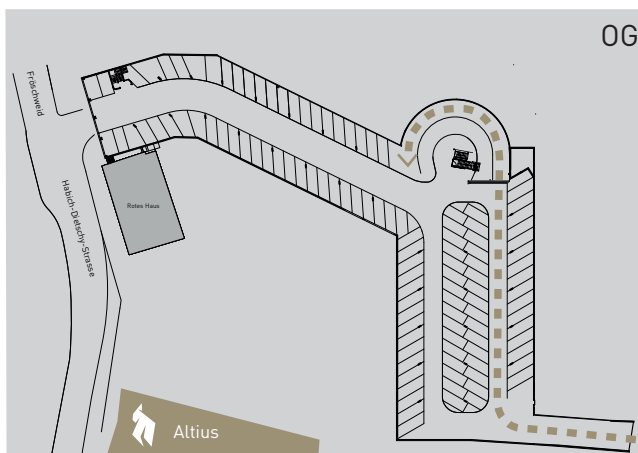

SO FINDEN SIE UNS

ALTIUS
Swiss Sportmed Center

Habich-Dietschy Strasse 5a
CH - 4310 Rheinfelden
+41 61 836 3000

www.alatius.ag

- Anfahrtsweg von der Autobahn aus Richtung Zürich
- Anfahrtsweg von der Autobahn aus Richtung Basel/Luzern
- Fussweg vom Bahnhof Rheinfelden

EG Südeingang über Fröschweid 13 (EG)
Parkzone E mit direktem Zugang zur Altius

OG Nordeingang geht über den Schützenweg (OG)
Eine Etage hinunter ins EG zur Parkzone E